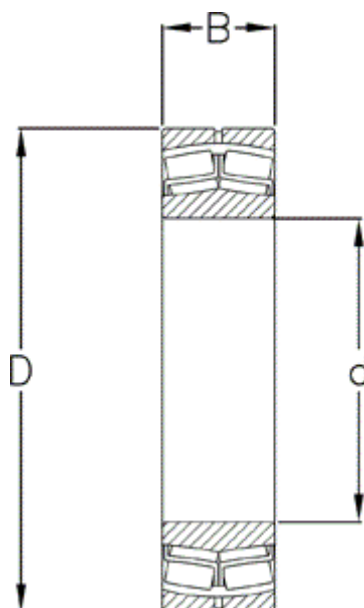

Varenummer: 571810005202

Beskrivelse: NSK Sfærisk rulleleje 23120CE4 C3

## Mål

---

= Further measures: [Download PDF catalogue from Documents](#)

B = 52

d = 100

D = 165